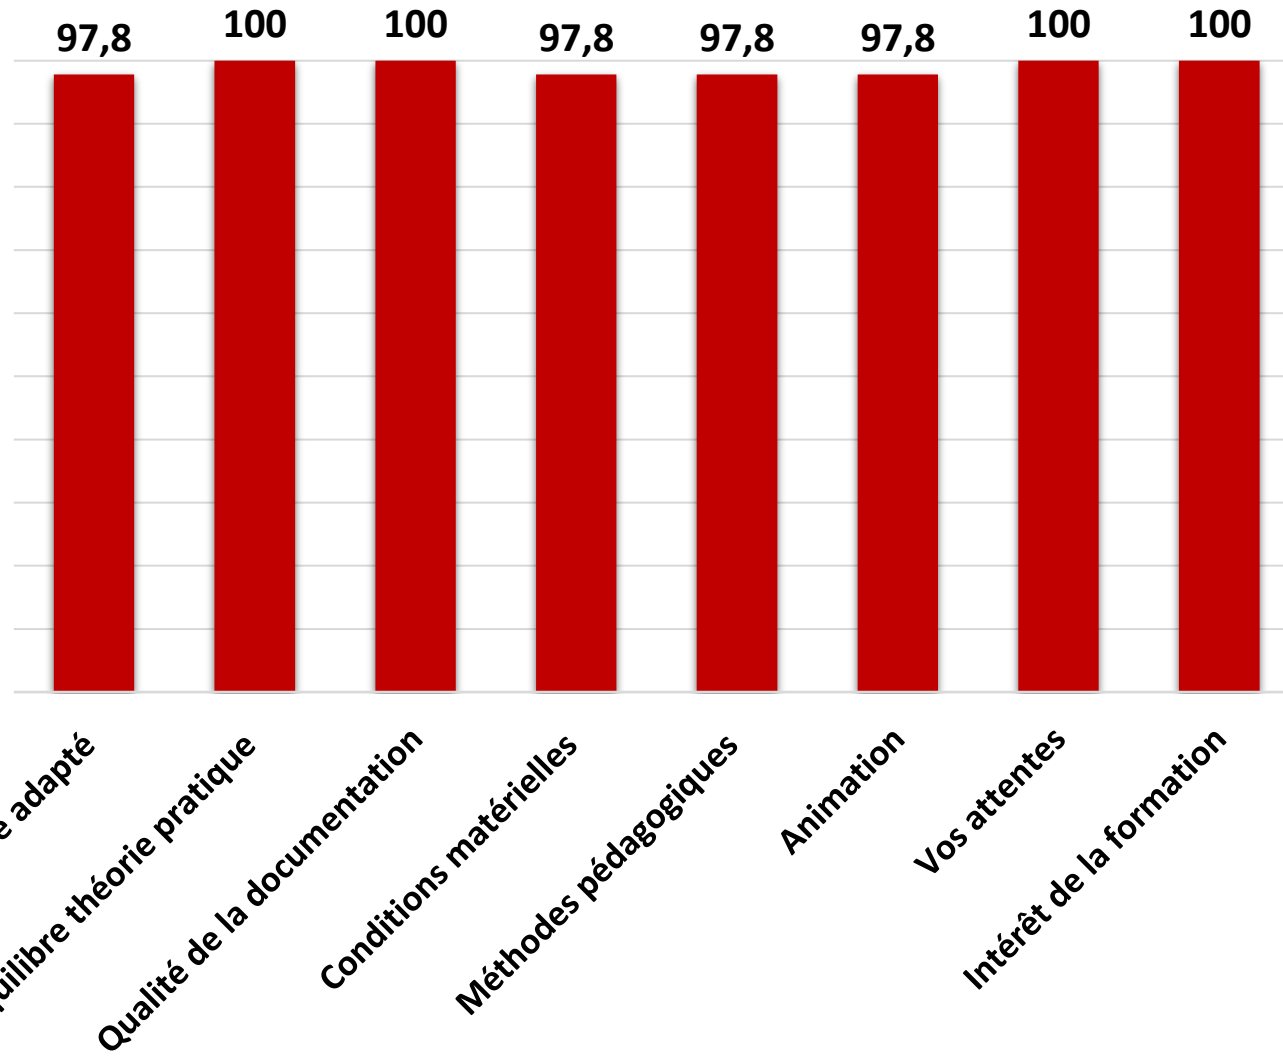

RESULTATS DES ENQUÊTES DE SATISFACTION : EPI ET INITIATION AUX PREMIERS SECOURS

DÉCEMBRE 2023

AU SOMMAIRE

➤ EPI

GRAPHIQUES

RETOURS POSITIFS

➤ INITIATION AUX PREMIERS SECOURS

GRAPHIQUES

RETOURS POSITIFS

Résultats pour la formation :
Equipier de première intervention (EPI)

TAUX DE SATISFACTION PAR ITEMS

RETOURS POSITIFS

ACCESSIBILITÉ DES INFORMATIONS ET
DÉMONSTRATION

INTERVENANT INVESTI ET PASSIONNÉ

FORMATION INTÉRESSANTE

AGRÉABLE, JOYEUX, CLAIRE

TRÈS BIEN, À REFAIRE

Résultats pour la formation : initiation aux premiers secours

TAUX DE SATISFACTION PAR ITEMS

RETOURS POSITIFS

DÉMONSTRATION, ATELIER POUR TESTER, NON SCOLAIRE